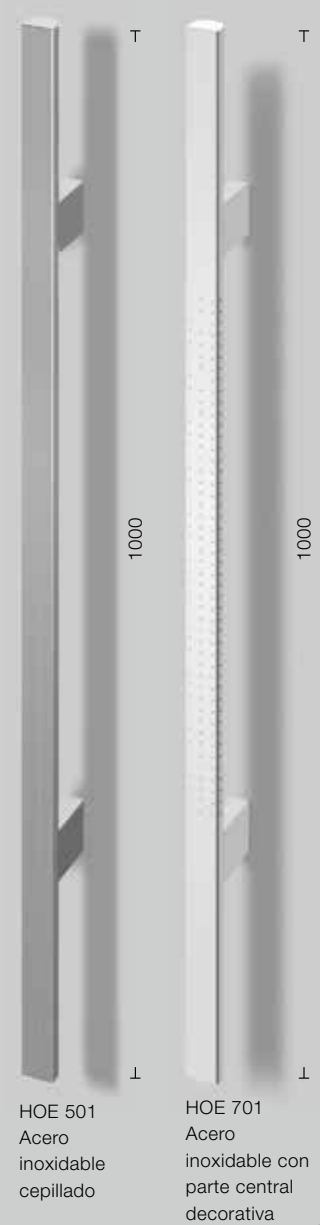

*Todos los precios son precios sugeridos de venta al público incluido 21 % de IVA hasta el 31.12.2020. Transporte y montaje no incluido.